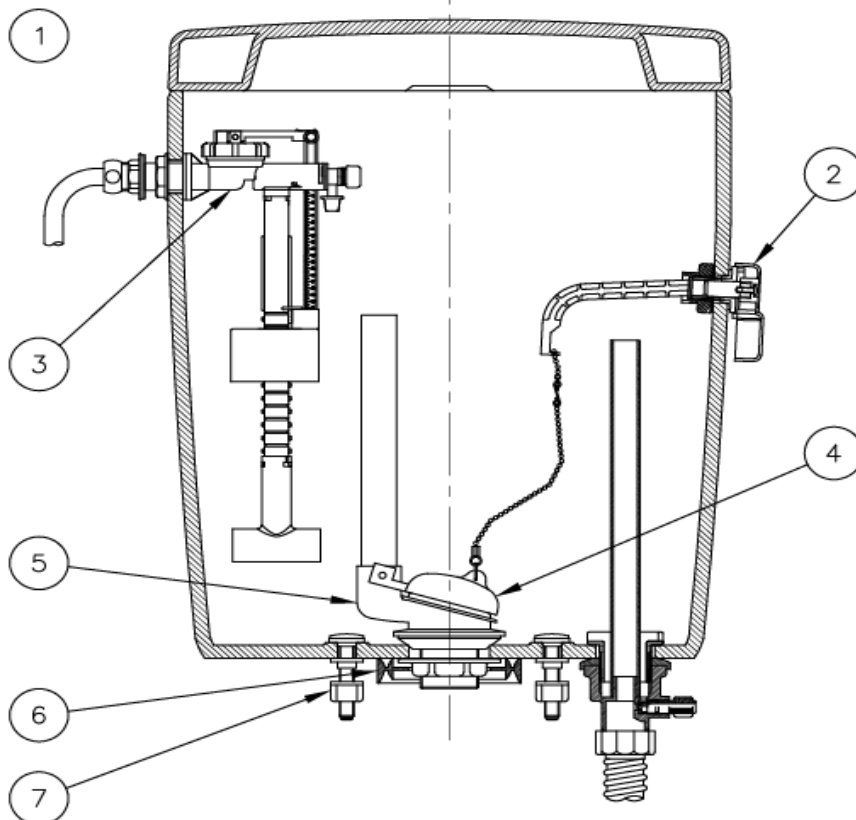

対象便器：C246

●図は発売時の部品展開図であり、現行のメンテナンス部品とは異なることがあります。

メンテナンス部品一覧

No.	部品名	品番	価格(円)	備考
1	本体セット	AF400RTS	38,500	内部金具一式含む。密結パッキンは含まない。 ※但し止水栓・洗浄ガン・止水栓セットが必要な場合はTAF400R(¥65,000)が対応品番 末尾には色品番(LW,LI)が入ります。
2	レバーハンドル	CF2246HS	3,000	
3	ボールタップ	CF1308RBT	8,300	ストレーナーパッキン(NS70A#80)付
4	フラッパー	CF245GS	2,100	
5	ダグラス弁	CF247DS	3,700	フラッパーは含まない。 密結パッキンの交換も必要になります。
6	密結パッキン	CF151PSW	1,200	
7	タンク取付ねじ(2本セット)	VCF151BS	1,000	締付工具VCF151BSG(¥550)